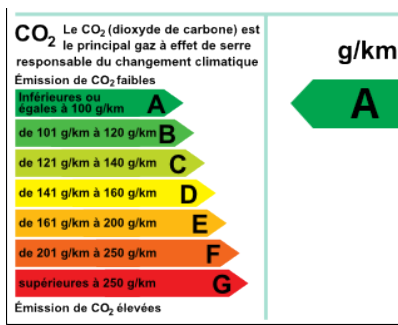

CONSOMMATION DU VÉHICULE : 0 g/km

VOTRE CONTACT

Mail : patrice@catherin-peugeot.com

Tel : **03 85 30 01 30**

EQUIPEMENTS

- 4 airbags
- Affichage multi-fonctions: 10,0 pouces, panneau instruments 1, 25,4 cm, affichage multi-fonctions: 7,0 pouces, écran(s) tactile(s), tableau de bord 1, 17,8 cm
- Alerte sonore piéton
- Antipatinage
- Apple CarPlay et Android Auto
- Assistance au freinage d'urgence
- Bluetooth musique en streaming
- Bouton démarrage
- Capacité du coffre(l) : sièges en place, sous tablette : 388, sièges rabattus, au pavillon : 1 225
- Capteurs de distance au stationnement : AR, radar
- Climatisation 1 zone
- Condamnation centralisée à carte
- Contrôle de freinage en courbe
- Contrôle des phares: allumage automatique, feux de route/croisement automatiques, réglage en hauteur manuel
- Détection panneaux signalisation
- ESP
- Essuie-glaces à capteur de pluie
- Feux à LED
- Frein à main électrique
- Indicateur de sous-gonflage des pneus
- Limiteur de vitesse
- Phares à surface complexe, feux de croisement : LED, feux de route : LED
- Préparation Isofix
- Prise de charge Type 2, câble de chargement fourni, Prise de charge courant alternatif 1 avant, prise de charge Mode 2 (EVSE) et câble de chargement fourni
- Prise(s) 12V : AV
- Rangement sous siège : conducteur
- Rechargeable
- Reconnaissance vocale : téléphone et navigation
- Récupération d'énergie au freinage
- Régulateur de vitesse
- Rétroviseurs extérieurs caméra: côté conducteur, côté passager, ton caisse, électriques, chauffants, rappels de clignotants intégrés
- Sièges AR : banquette, 3 places, assise fixe, rabattables : mono-bloc
- Smart card / Smart key : entrée sans clé et démarrage sans clé
- Synthèse/reconnaissance vocale
- Système de navigation: visualisation 3D et voix, info trafic, avec écran tactile, affichage couleur, 7,0 pouces, données sur carte mémoire et 17,8
- Température extérieure
- Volant cuir synthétique, réglable en hauteur, réglable en profondeur, multi-fonctions