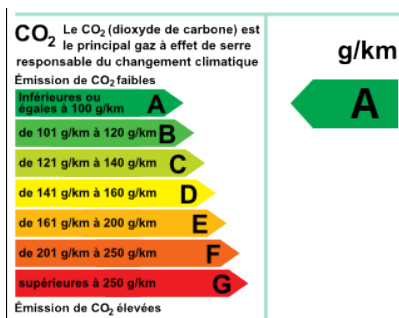

CONSOMMATION DU VÉHICULE : 0 g/km