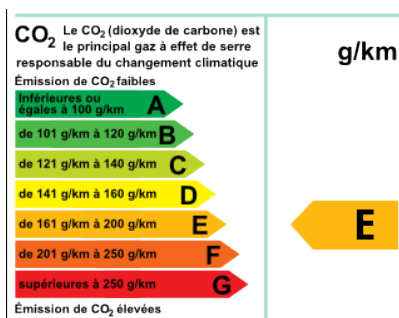

Toyota Proace (2) 1.5 D LONG 120 D-4D DYNAMIC

CARACTÉRISTIQUES PRINCIPALES

- Ref: **4003959**
- Puissance fiscale : **6**
- Couleur : **Gris clair**
- Garantie : **Spoticar Premium 12**
- Energie : **Diesel**
- Kilométrage : **110775 kms (garanti)**
- 1ère MEC : **06/12/2021**
- Boîte de vitesse : **Manuelle**

CONSOMMATION DU VÉHICULE : 169 g/km

VOTRE CONTACT

EQUIPEMENTS

- Volant réglable en hauteur, réglable en profondeur
- 4 airbags
- Indicateur de sous-gonflage des pneus
- Antipatinage
- Appel d'urgence
- Assistance au freinage d'urgence
- Climatisation
- Condamnation centralisée à distance
- Roue de secours: taille normale, jante acier
- Sièges AR : banquette fractionnée, 3 places, rabattables : 2/3-1/3
- Vitres latérales 3ème rangée fixe, côté conducteur, côté passager
- 3ème rangée de sièges: banquette, 3 places, rabattables : mono-bloc
- Contrôle des phares: réglage en hauteur manuel
- Crochets de retenue des bagages
- Dimensions de chargement (mm) : longueur : 958, largeur : 1 618, largeur entre passages de roue : 1 228, hauteur : 1 339, seuil de chargement : 664, volume de chargement sièges AR en place (l) : 980, norme de mesure : appellation constructeur
- ESP
- Essuie-glaces à intermittence fixe
- Feux de jour
- Limiteur de vitesse
- Préparation Isofix
- Prise(s) 12V : AV et AR
- Rangement réfrigéré: boîte à gants
- Rangement sous siège : passager
- Régulateur de vitesse
- Réservoir principal 69 litres
- Bluetooth
- Rétroviseurs extérieurs : côté conducteur, côté passager, électriques, chauffants
- Phares à surface complexe, feux de croisement : halogènes, feux de route : halogènes
- Port de chargement USB : avant