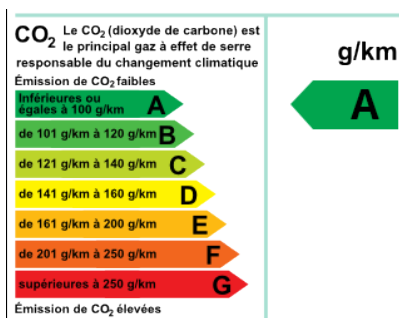

CONSOMMATION DU VÉHICULE : 93 g/km