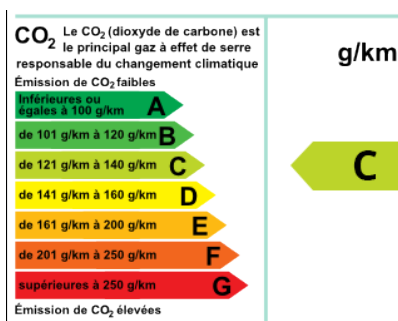

VOTRE CONTACT

Mail : commerce@catherin-peugeot.com

Tel : **03 85 30 02 86**

EQUIPEMENTS

- 6 airbags
- Affichage multi-fonctions: 2 écrans, 7,0 pouces, écran(s) tactile(s)
- Airbags rideaux latéraux AV & AR
- Indicateur de sous-gonflage des pneus
- Antibrouillards AV
- Antipatinage
- Assistance au freinage d'urgence
- Bouton démarrage
- Climatisation 2 zones
- Commande ventilation additionnelle siège passager, avec affichage digital
- Condamnation centralisée à carte, incluant les lève-vitres, incluant la supercondamnation
- Contrôle de freinage en courbe
- Contrôle des phares: allumage automatique, feux de route/croisement automatiques, réglage en hauteur manuel
- Détection panneaux signalisation
- Eclair latéral
- ESP
- Essuie-glaces à capteur de pluie
- Feux à LED
- Frein à main électrique
- Limiteur de vitesse
- Ouverture coffre à distance par télécommande
- Préparation Isofix
- Prise(s) 12V : coffre, AV et AR
- Prise(s) 12V : coffre, AV et AR
- Rangement réfrigéré: boîte à gants
- Rangement sous siège : conducteur
- Récupération d'énergie au freinage
- Régulateur de vitesse
- Réservoir principal 52 litres
- Rétroviseurs rabattables électriquement
- Sièges AR : banquette fractionnée, 3 places, assise fixe, individuel, plancher plat
- Store(s) : vitres AR, manuel(s)
- Synthèse/reconnaissance vocale
- Système de navigation: visualisation 3D et voix, info trafic, avec écran tactile, affichage couleur, 7,0 pouces, données sur mémoire interne/disque dur
- Système anti collision
- Température extérieure
- Volant alu & cuir, réglable en hauteur, réglable en profondeur, multi-fonctions
- Capacité du coffre(l) : sièges en place, sous tablette : 506,
- Capteurs de distance au stationnement : AV : AR, radar
- Bluetooth connexion téléphone, musique en streaming
- Mémoire interne/disque dur
- Phares à surface complexe, feux de croisement : halogènes, feux de route : halogènes
- Reconnaissance vocale : système audio, téléphone et navigation
- Rétroviseurs extérieurs: côté conducteur, côté passager, électriques, chauffants, rappels de clignotants intégrés
- Smart card / Smart key : entrée sans clé et démarrage sans clé