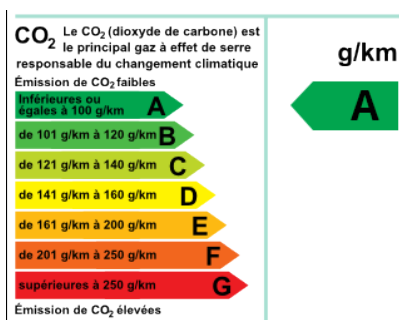

PEUGEOT 208 Affaire 1.6 BlueHDi 75ch Pack Clim 5p

CARACTÉRISTIQUES PRINCIPALES

- Ref: **349208465729**
- Puissance fiscale : **4**
- Couleur : **BLANC BANQUISE**
- Garantie : **Spoticar Premium 12 mois**
- Energie : **Diesel**
- Kilométrage : **77441 kms (garanti)**
- 1ère MEC : **28-07-2016**
- Boîte de vitesse : **Manuelle**

CONSOMMATION DU VÉHICULE : 90 g/km

VOTRE CONTACT

Mail : commerce@catherin-peugeot.com

Tel : **03 85 30 02 86**

EQUIPEMENTS

- Roue de secours galette 15
- Wip Bluetooth
- 4 Haut parleurs
- ABS
- Aide au freinage d'urgence
- Airbag conducteur
- Airbag passager déconnectable
- Airbags latéraux avant
- Airbags rideaux AV et AR
- Antidémarrage électronique
- Antipatinage
- Bacs de portes avant
- Blanc Banquise
- Boîte à gants fermée
- Boucliers AV et AR couleur caisse
- Clim manuelle
- Cloison mi-hauteur
- Commandes du système audio au volant
- Compte tours
- Détecteur de sous-gonflage indirect
- EBD
- ESP
- Feux de freinage d'urgence
- Feux de jour
- Filtre à particules
- Filtre à Pollen
- Follow me home
- Fonction MP3
- Hayon arrière de chargement
- Lampe de coffre
- Lecteur CD
- Limiteur de vitesse
- Lunette AR dégivrante
- Lunette arrière
- Miroir de courtoisie conducteur
- Miroir de courtoisie passager
- Ordinateur de bord
- Paroi séparation
- Phares halogènes
- Prise 12V
- Prise auxiliaire de connexion audio
- Prise Jack
- Radio
- Régulateur de vitesse
- Rétroviseurs extérieurs à réglage manuel
- Siège conducteur réglable en hauteur
- Tablette cache bagages
- Témoin de bouclage des ceintures AV
- Température extérieure
- Tissu Etnical noir Mistral
- Verrouillage auto. des portes en roulant
- Verrouillage centralisé à distance
- Verrouillage centralisé des portes
- Vitres avant électriques
- Vitres latérales fixes sur rang 2
- Vitres teintées
- Volant réglable en profondeur et hauteur