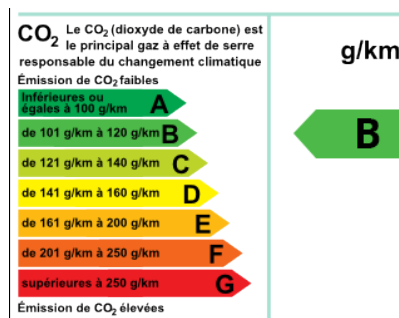

### CARACTÉRISTIQUES PRINCIPALES

- Ref: **3367391**
- Puissance fiscale : **4**
- Couleur : **Gris clair**
- Garantie : **Spoticar Premium 12**
- Energie : **Essence**
- Kilométrage : **15972 kms (garanti)**
- 1ère MEC : **27/10/2023**
- Boîte de vitesse : **Manuelle**

### CONSOMMATION DU VÉHICULE : 120 g/km