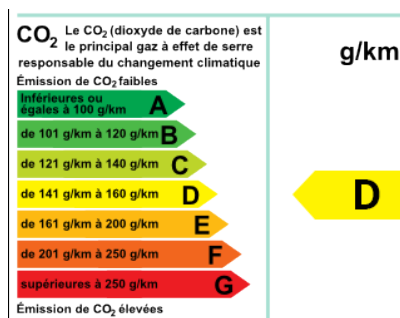

CONSOMMATION DU VÉHICULE : 145 g/km

VOTRE CONTACT

Mail : commerce@catherin-peugeot.com

Tel : **03 85 30 02 86**