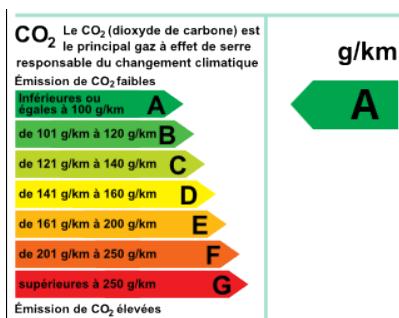

CONSOMMATION DU VÉHICULE : 0 g/km

VOTRE CONTACT

Mail : commerce@catherin-peugeot.com

Tel : **03 85 30 02 86**