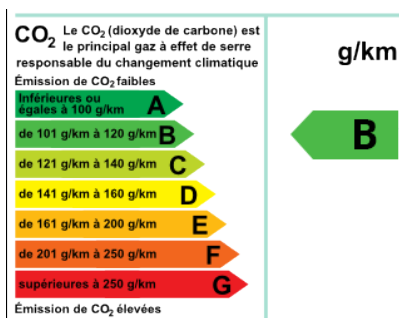

CONSOMMATION DU VÉHICULE : 110 g/km

VOTRE CONTACT

EQUIPEMENTS

- Volant cuir, réglable en hauteur, réglable en profondeur, multi-fonctions
- Affichage multi-fonctions: 3,5 pouces, panneau instruments 1 et 8,9, affichage multi-fonctions: 7,0 pouces, tableau de bord 1, molette et 17,8
- Aide au stationnement AR avec type écran de guidage
- Airbag de genoux
- Airbags rideaux latéraux AV & AR
- Indicateur de sous-gonflage des pneus
- Antipatinage
- Assistance au freinage d'urgence
- Sièges AR : banquette, 3 places, assise fixe, rabattables : 2/3-1/3
- Spoiler: de toit
- Synthèse/reconnaissance vocale
- Système de navigation: visualisation 3D et voix, info trafic, commandes par boutons, affichage couleur, 7,0 pouces, données sur mémoire interne/disque dur et 17,8
- Système anti collision
- Température extérieure
- 7 airbags
- Climatisation 2 zones
- Commande ventilation supplémentaire siège passager, avec affichage digital
- Condamnation centralisée à distance, incluant les lève-vitres
- Contrôle des phares: allumage automatique, Fonction antibrouillard, réglage en hauteur automatique
- ESP
- Essuie-glaces à capteur de pluie
- Feux à LED
- Feux à LED
- Feux de jour
- Freinage multi-collision
- Frein à main électrique
- Lave-glace chauffant
- Navigation via téléphone mobile
- Ouverture coffre à distance par télécommande
- Préparation Isofix
- Prise(s) 12V : AV et AR
- Rangement sous siège : passager
- Récupération d'énergie au freinage moteur
- Régulateur de vitesse
- Réservoir principal 50 litres
- Rétroviseurs rabattables électriquement
- Capacité du coffre(l) : sièges en place, sous tablette : 380, sièges rabattus, au pavillon : 1 220,
- Capteurs de distance au stationnement : AV, radar, capteurs de distance au stationnement : AR, radar et caméra
- Rétroviseurs extérieurs: côté conducteur, électriques, chauffants, rappels de clignotants intégrés, rétroviseurs extérieurs: côté passager, électriques, chauffants, rappels de clignotants intégrés
- Reconnaissance vocale : système audio, téléphone et navigation
- Phares ellipsoïdaux, feux de croisement : bi-xénon, feux de route : bi-xénon
- Bluetooth connexion téléphone, musique en streaming
- Mémoire interne/disque dur 10,00 Gb