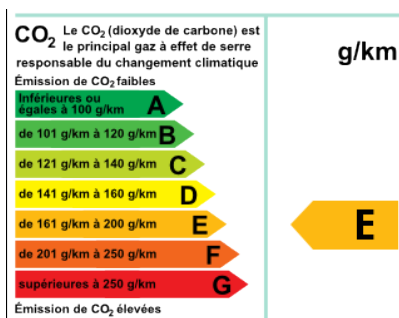

Toyota Proace (2) 1.5 D LONG 120 D-4D DYNAMIC

CARACTÉRISTIQUES PRINCIPALES

- Ref: **4003959**
- Puissance fiscale : **6**
- Couleur : **Gris clair**
- Garantie : **Spoticar Premium 12**
- Energie : **Diesel**
- Kilométrage : **110775 kms (garanti)**
- 1ère MEC : **06/12/2021**
- Boîte de vitesse : **Manuelle**

CONSOMMATION DU VÉHICULE : 169 g/km

VOTRE CONTACT

Mail : commerce@catherin-peugeot.com

Tel : **03 85 30 02 86**

EQUIPEMENTS

- Volant réglable en hauteur, réglable en profondeur
- 4 airbags
- Indicateur de sous-gonflage des pneus
- Antipatinage
- Appel d'urgence
- Assistance au freinage d'urgence
- Climatisation
- Condamnation centralisée à distance
- Roue de secours: taille normale, jante acier
- Sièges AR : banquette fractionnée, 3 places, rabattables : 2/3-1/3
- Vitres latérales 3ème rangée fixe, côté conducteur, côté passager
- 3ème rangée de sièges: banquette, 3 places, rabattables : mono-bloc
- Contrôle des phares: réglage en hauteur manuel
- Crochets de retenue des bagages
- Dimensions de chargement (mm) : longueur : 958, largeur : 1 618, largeur entre passages de roue : 1 228, hauteur : 1 339, seuil de chargement : 664, volume de chargement sièges AR en place (l) : 980, norme de mesure : appellation constructeur
- ESP
- Essuie-glaces à intermittence fixe
- Feux de jour
- Limiteur de vitesse
- Préparation Isofix
- Prise(s) 12V : AV et AR
- Rangement réfrigéré: boîte à gants
- Rangement sous siège : passager
- Régulateur de vitesse
- Réservoir principal 69 litres
- Bluetooth
- Rétroviseurs extérieurs : côté conducteur, côté passager, électriques, chauffants
- Phares à surface complexe, feux de croisement : halogènes, feux de route : halogènes
- Port de chargement USB : avant